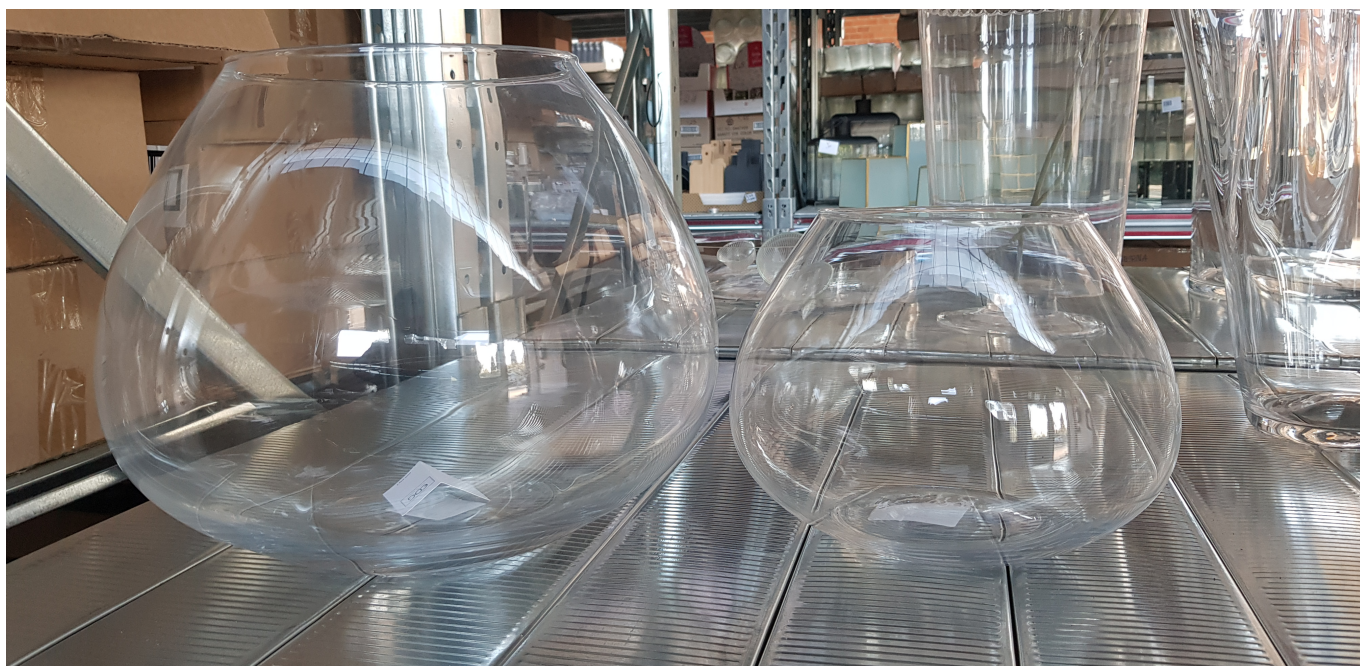

Vaso Bombato

Cod. 104001 Vaso Bombato H17 D22 Cod. 103999 Vaso Bombato H25 D32

Valutazione: Nessuna valutazione
[Fai una domanda su questo prodotto](#)